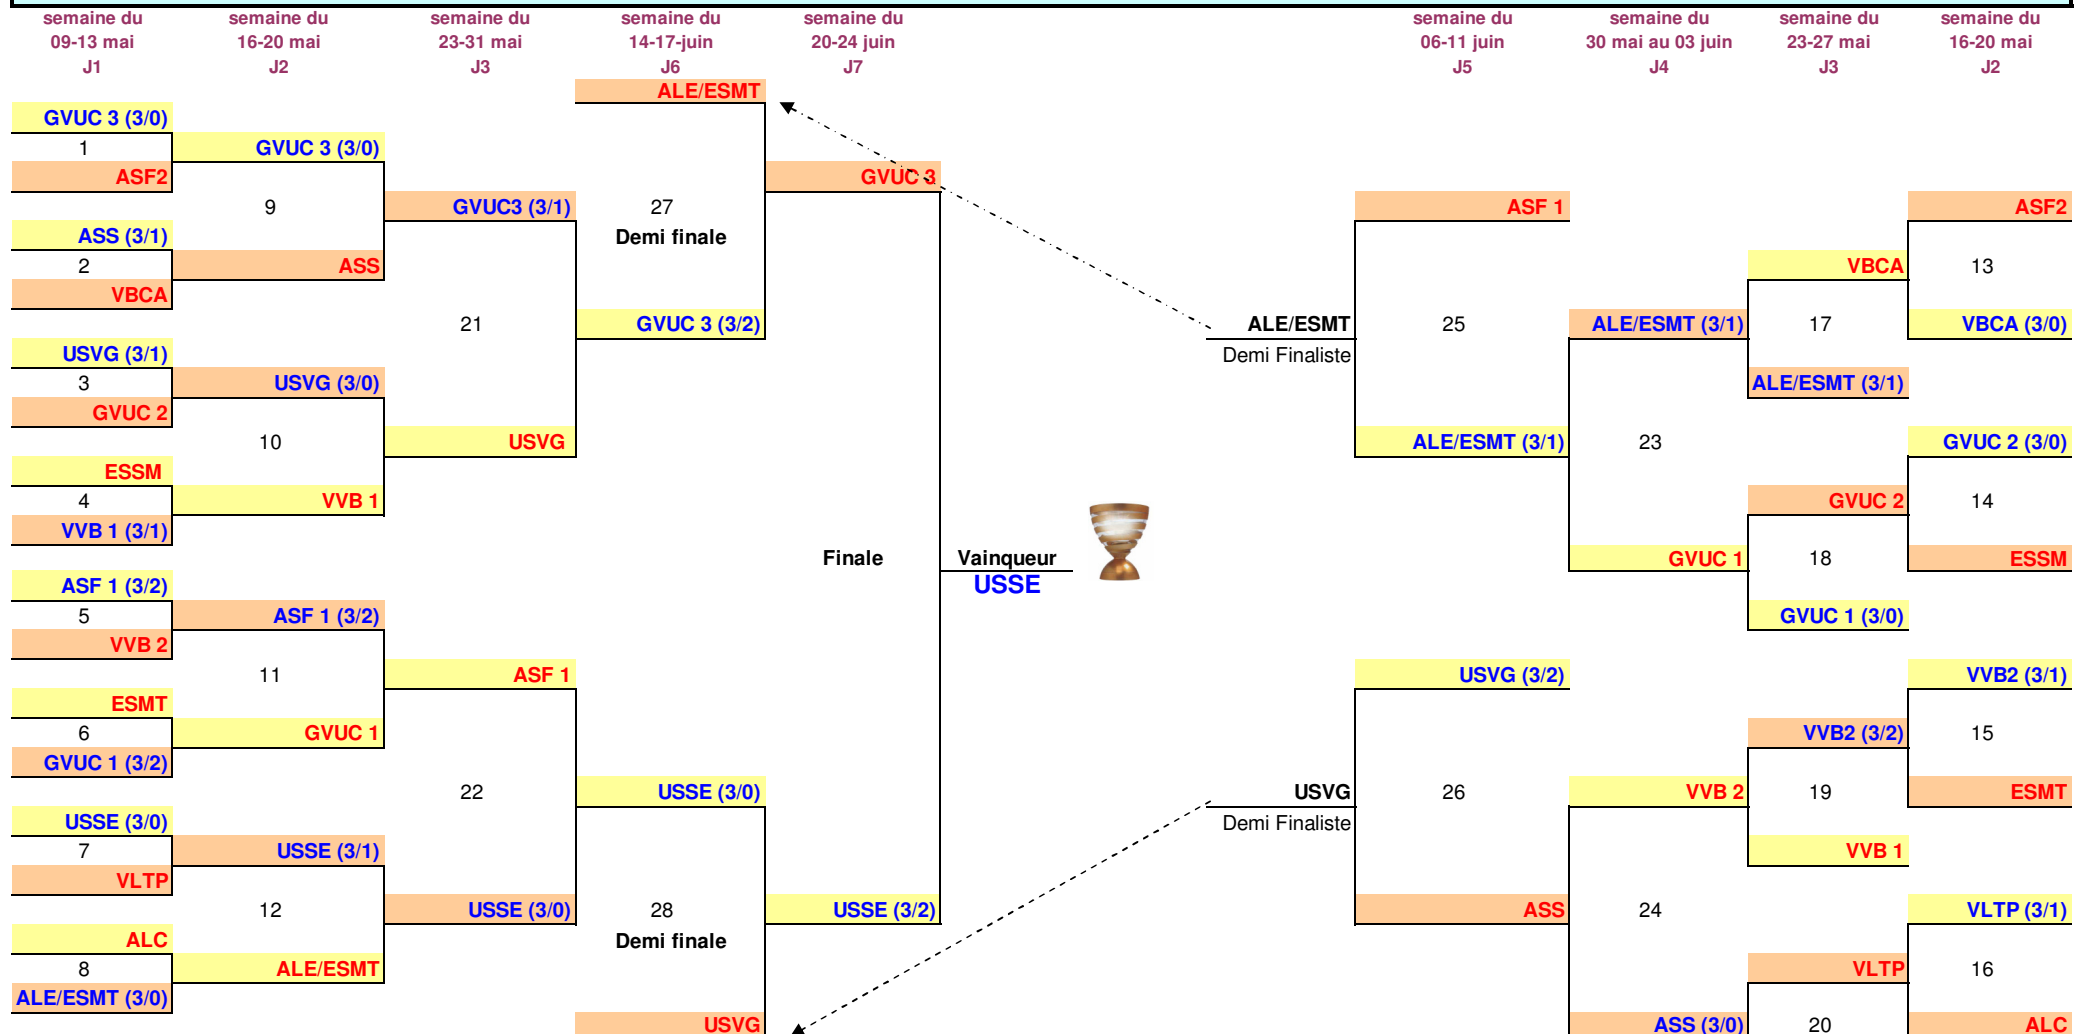

**FORMULE SPORTIVE COUPE DE L'ISERE MASCULINE 2011**

Classement	Equipes	niveau	Class champ
1	GVUC 3	N2/R2	8ème
2	ALE/ESMT	PN	2ème/7ème
3	ASF1	R2	3ème
4	VVB1	R2	4ème
5	USVG	R2	5ème
6	GVUC1	R2	6ème
7	USSE	Espoirs	
8	VBCA	UFOLEP A	3ème
9	ASS	FSGT A	10ème
10	VLTP	UFOLEP A	7ème
11	ESMT	PRA	2ème
12	GVUC 2	PRA	3ème
13	ESSM	PRA	6ème
14	VVB 2	PRA	7ème
15	ALC	PRA	8ème
16	ASF 2	PRA	10ème

En bleu l'équipe gagnante

En rouge l'équipe perdante

Equipe recevante

Equipe visiteuse

Equipe ayant reçu

Equipe s'étant déplacée